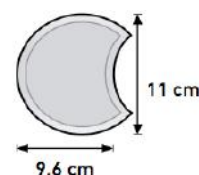

BORDURE CBK B11

La bordure CBK imputrescible en plastique recyclé et recyclable est une solution parfaitement écologique, idéale pour l'aménagement paysager.

Hautement résistantes et 65% plus légères que les bordures béton, elles ont aussi l'avantage de ne nécessiter aucun entretien.

DONNEES TECHNIQUES

La bordure CBK B11 est disponible en deux hauteurs : 40 et 60 cm.

Désignation	B11 - 40	B11 - 60
Hauteur (cm)	40	60
Largeur (cm)	9,6	
Diamètre (cm)	11	
Nombre de pièces / mètre	10,4 pièces / mètre	
Poids à l'unité (kg)	2,8	4,4
Poids au mètre (kg)	29,12	45,76
Couleurs	terracotta & gris	

CONDITIONNEMENT

Unités par palette	300	240
Nombre de mètres linéaires par palette (m)	28,85	23,08
Poids par palette (kg)	770	1100
Palettes par camion	31	22
Nombre de mètres linéaires par camion (m)	894,23	507,69

DOMAINES D'APPLICATION

- + Délimitation de parterres
- + Marches d'escaliers
- + Mobilier urbain
- + Compensation des dénivellations
- + Aires de vie et de jeux
- + Talus
- + Paroi d'appui
- + Borduration
- + Mur de soutènement

CERTIFICATIONS

DIN EN 71-3

Produit à partir de 100% de plastiques recyclés et recyclables

Fabrication Allemande